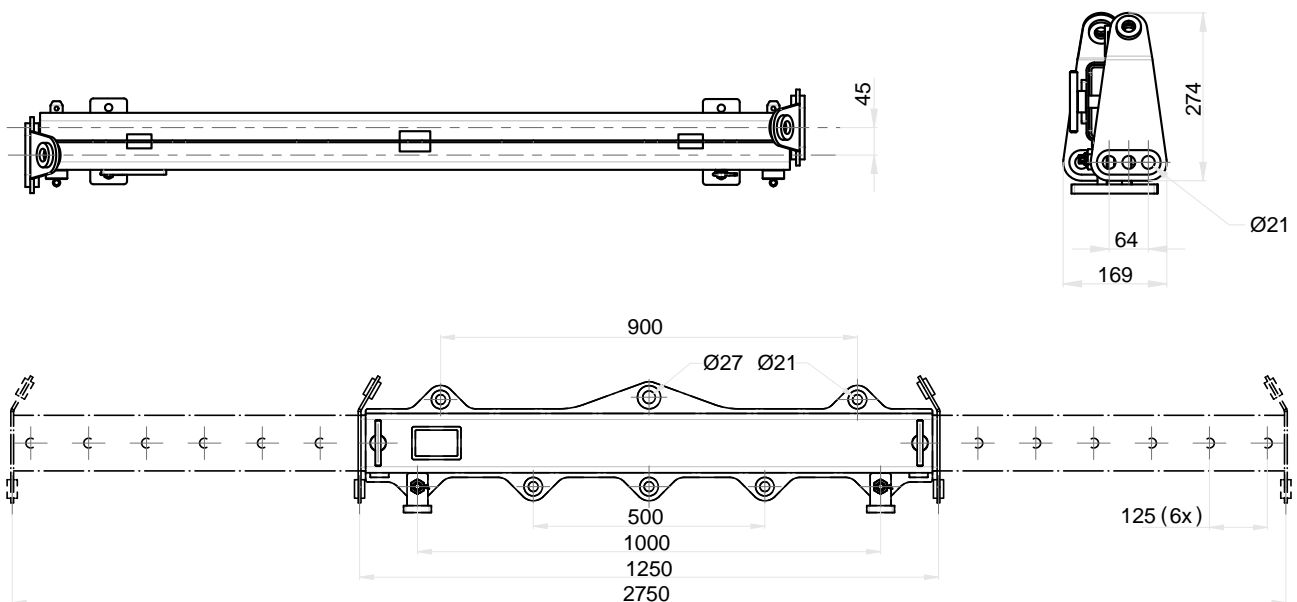

Evenaar

Dé allrounder voor compactkranen

Eigen gewicht:	45 kg
Capaciteit:	1,2 - 6 ton
Afmeting:	1250 x 169 x 274 mm

Unieke kenmerken

- Laag eigen gewicht
- Compacte maten
- Flexibel verstelbaar
- Hoge capaciteit

Afmetingen

Uw Hoe on contact

Hoe on machines zijn functioneel, leveren optimale kracht en zijn bedrijfszeker. Bij ons is veel mogelijk en we denken met u mee in oplossingen.

> Uw Hoe on® dealer <